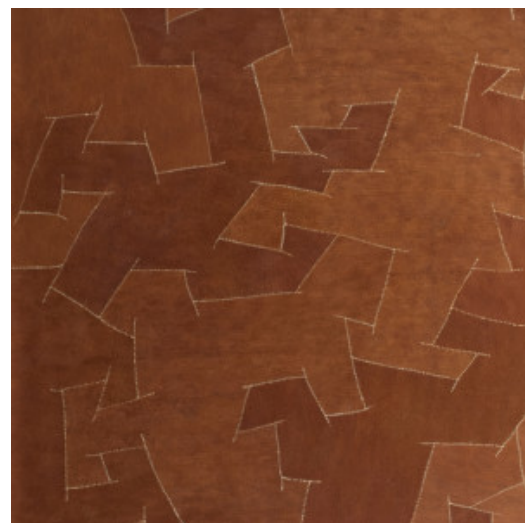

ORANGE BARK / 3000

Collectie Bark Cloth

Verhaal achter de collectie

Een 100% zuiver natuurproduct dat de principes van fair trade respecteert.

Technische specificaties

Referentie	<u>pan. 219</u>
Productcategorie	Couture
Samenstelling	Natuurmuurbekleding op vlies
Beschrijving	Willekeurig, met de hand genaaid patchwork van natuurlijke boomschors op een vliesdrager (verkocht per paneel)
Afmetingen	Panelen: breedte \pm 130 cm / hoogte \pm 310 cm
Aanzet	Rechte aanzet 0 cm
Opmerking	Elk paneel is een uniek, handgemaakt item. Het patchwork is volledig willekeurig en zal verschillen van paneel tot paneel
Lijm	Arte Clearpro of een dispersielijm van goede kwaliteit
Hoe verlijmen	Muur inlijmen
Lichtbestendigheid	Gemiddeld lichtbestendig
Hoe verwijderen	Volledig droog verwijderbaar
Brandnorm EU	B-s1, d0
Brandnorm VS	Class A
Onderhoud	Tijdens de plaatsing zeer licht afwasbaar (natte lijm afdeppen)

Kleuren (8)

pan. 215

pan. 216

pan. 217

pan. 218

pan. 219

pan. 220

pan. 221